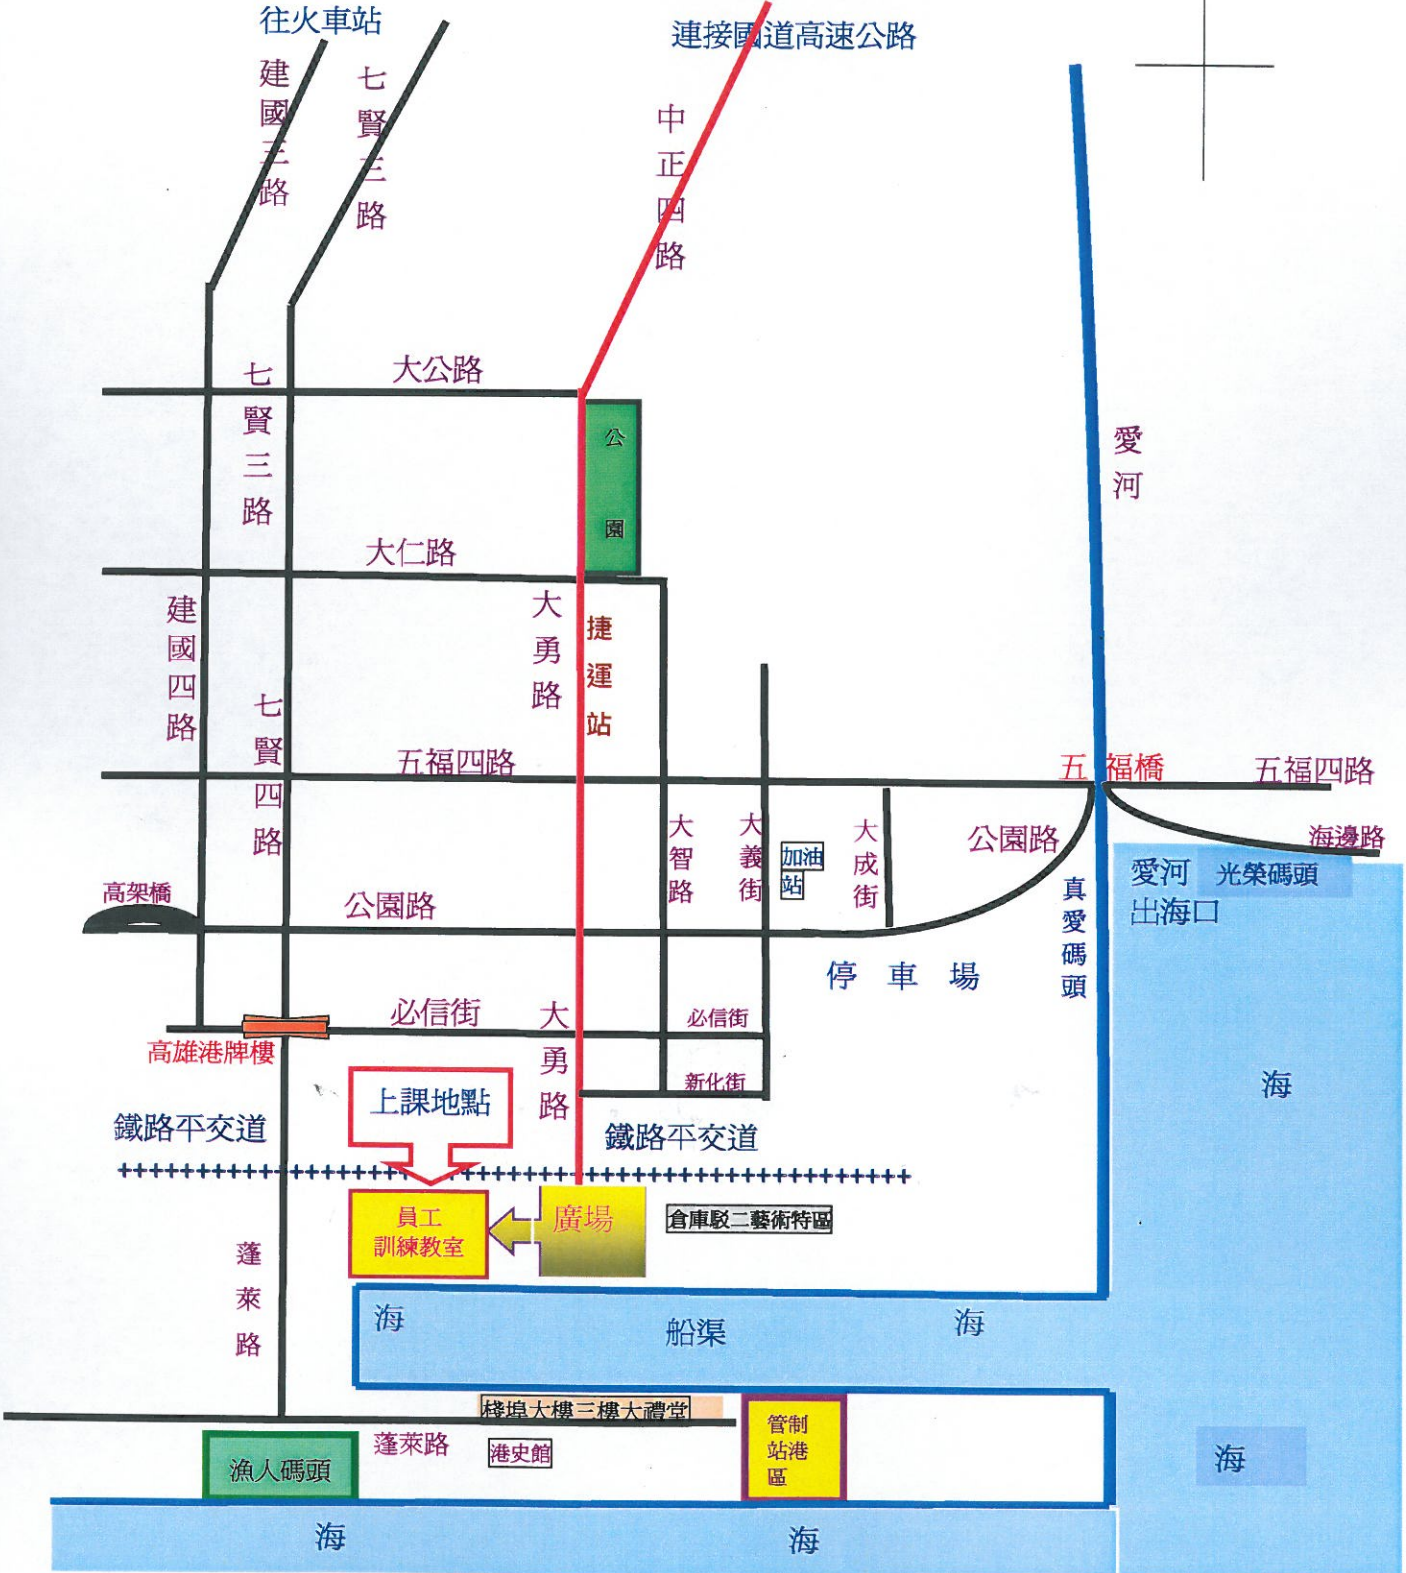

# 高雄港務分公司員工訓練教室位置圖

地址：高雄市鹽埕區大勇路底駁運碼頭西側